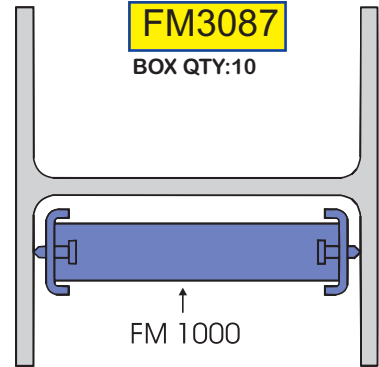

BEAM CLAMPS FOR FLEXISTRUT CHANNEL

FM171
FM172
FM173
FM174
FM177
FM1271
FM3087

FM1271
BOX QTY:20

FM3087
BOX QTY:10

FM171 BOX QTY:50

FM172 BOX QTY:50

FM173 BOX QTY:25

FM177
BOX QTY:20

FM174
BOX QTY:10

FINISH: ZINC PLATED