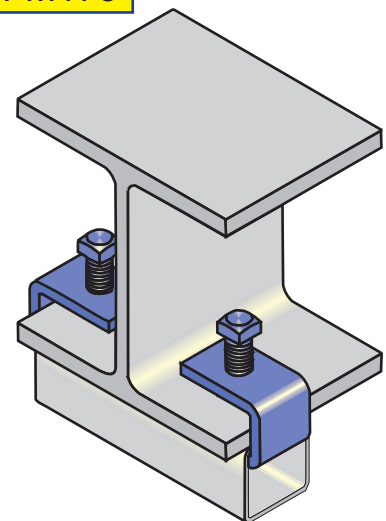

BEAM CLAMPS FOR FLEXISTRUT CHANNEL

FM171
FM172
FM173
FM174
FM177
FM1271
FM3087

FM1271
BOX QTY:20

FM3087
BOX QTY:10

FM171 BOX QTY:50

FM172 BOX QTY:50

FM173 BOX QTY:25

FM177
BOX QTY:20

FM174
BOX QTY:10

FINISH: ZINC PLATED