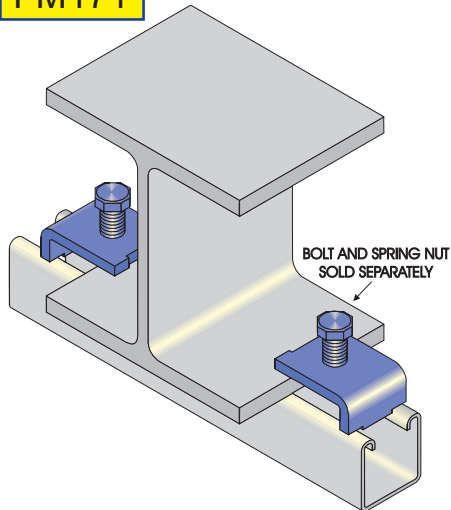

BEAM CLAMPS FOR FLEXISTRUT CHANNEL

FM171
FM172
FM173
FM174
FM177
FM1271
FM3087

FM1271
BOX QTY:20

FM3087
BOX QTY:10

FM171 BOX QTY:50

FM172 BOX QTY:50

FM173 BOX QTY:25

FM177
BOX QTY:20

FM174
BOX QTY:10

FINISH: ZINC PLATED