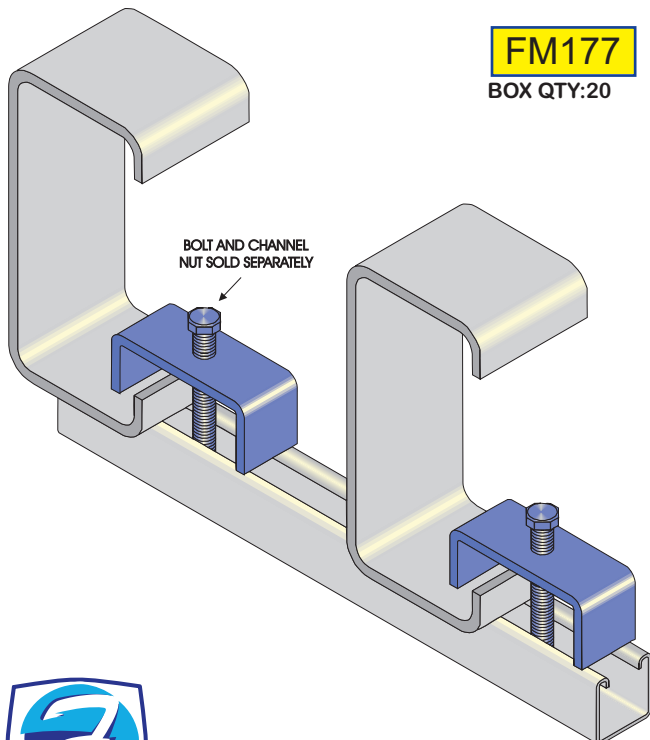

BEAM CLAMPS FOR FLEXISTRUT CHANNEL

FM171
FM172
FM173
FM174
FM177
FM1271
FM3087

FM1271
BOX QTY:20

FM3087
BOX QTY:10

FM171 BOX QTY:50

FM172 BOX QTY:50

FM173 BOX QTY:25

FM177
BOX QTY:20

FM174
BOX QTY:10

FINISH: ZINC PLATED