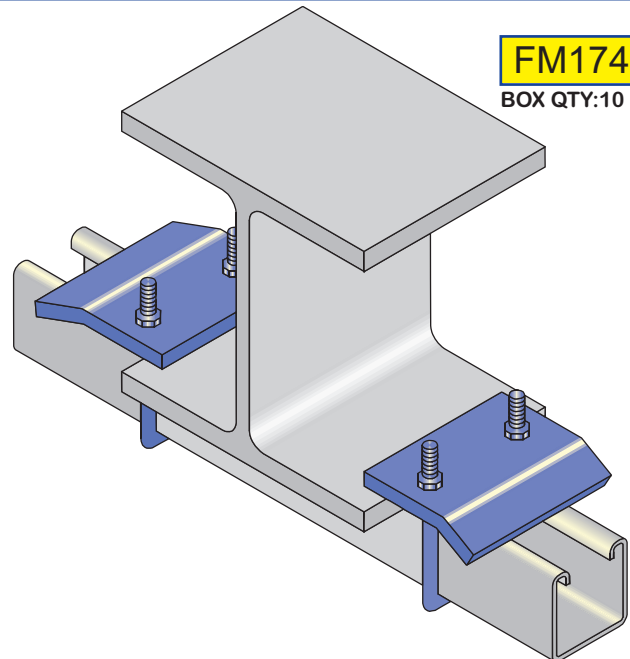

BEAM CLAMPS FOR FLEXISTRUT CHANNEL

FM171
FM172
FM173
FM174
FM177
FM1271
FM3087

FM1271
BOX QTY:20

FM3087
BOX QTY:10

FM171 BOX QTY:50

FM172 BOX QTY:50

FM173 BOX QTY:25

FM177
BOX QTY:20

FM174
BOX QTY:10

FINISH: ZINC PLATED