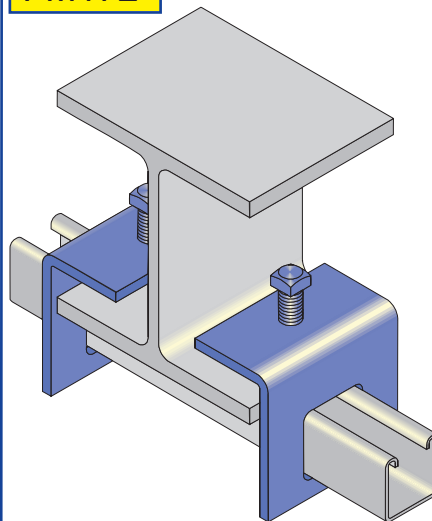

BEAM CLAMPS FOR FLEXISTRUT CHANNEL

FM171
FM172
FM173
FM174
FM177
FM1271
FM3087

FM1271
BOX QTY:20

FM3087
BOX QTY:10

FM171 BOX QTY:50

FM172 BOX QTY:50

FM173 BOX QTY:25

FM177
BOX QTY:20

FM174
BOX QTY:10

FINISH: ZINC PLATED