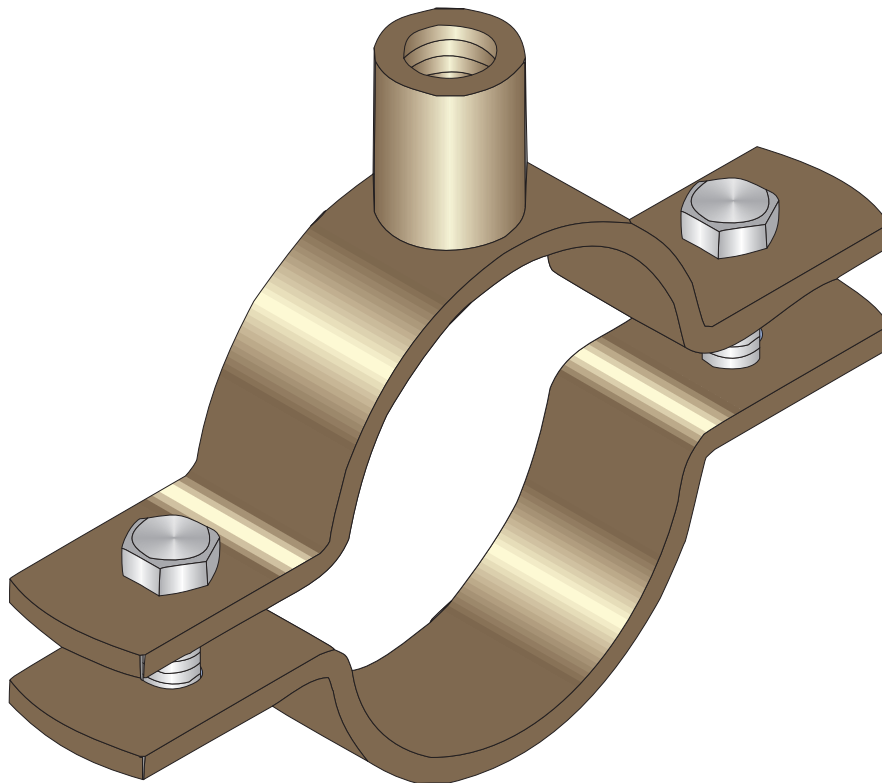

**EC200**  
**ES200**  
**EA200**  
**EP200**  
**EH200**  
**EB200**

NOM. SIZE	PART NUMBERS					
	COPPER	STEEL	CAST IRON	DWV P.V.C.	PRESS P.V.C.	HDPE
15	EC200-015	ES200-021			EH200-021	
20	EC200-020	ES200-027			EH200-027	
25	EC200-025	ES200-034			EH200-034	
32	EC200-032	ES200-043		EP200-038	EH200-043	EB200-040
40	EC200-038	ES200-048		EP200-043	EH200-048	EB200-050
50	EC200-051	ES200-060	EA200-060	EP200-060	EH200-060	EB200-056
65	EC200-064	ES200-076	EA200-076	EP200-076	EH200-076	EB200-065
80	EC200-076	ES200-089	EA200-089	EP200-083	EH200-089	EB200-075
90						EB200-090
100	EC200-102	ES200-115	EA200-115	EP200-115	EH200-115	EB200-110
125	EC200-127	ES200-140	EA200-140	EP200-140	EH200-140	EB200-125
150	EC200-152	ES200-165	EA200-165	EP200-165	EH200-165	EB200-165
175				EP200-175		EB200-180
200				EP200-200		EB200-200
225						
250				EP200-250		EB200-250
300				EP200-315		EB200-315
FINISH:	POLY BROWN	ZINC PLATED	ZINC PLATED	POLY WHITE	POLY WHITE	POLY BLACK