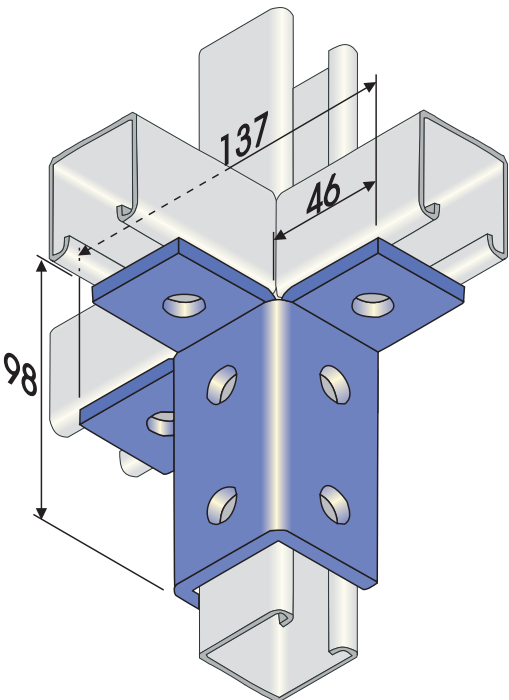

FM2223
FM2224
FM2228
FM2346

FM2223

FM2224

FM2228

FM2346

NOTE:
STD FINISH Z.P.
OTHER FINISHES AVAIL.
ALL HOLES 14mm
MATERIAL 40 x 6
(U.N.O)