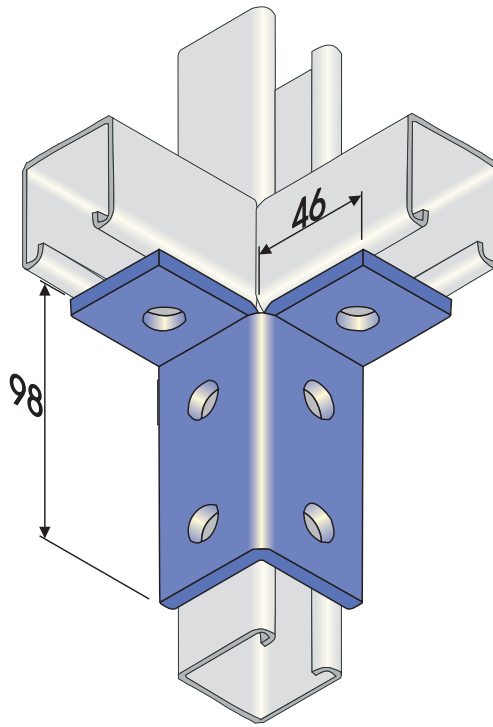

FM2223
FM2224
FM2228
FM2346

FM2223

FM2224

FM2228

FM2346

NOTE:
STD FINISH Z.P.
OTHER FINISHES AVAIL.
ALL HOLES 14mm
MATERIAL 40 x 6
(U.N.O)