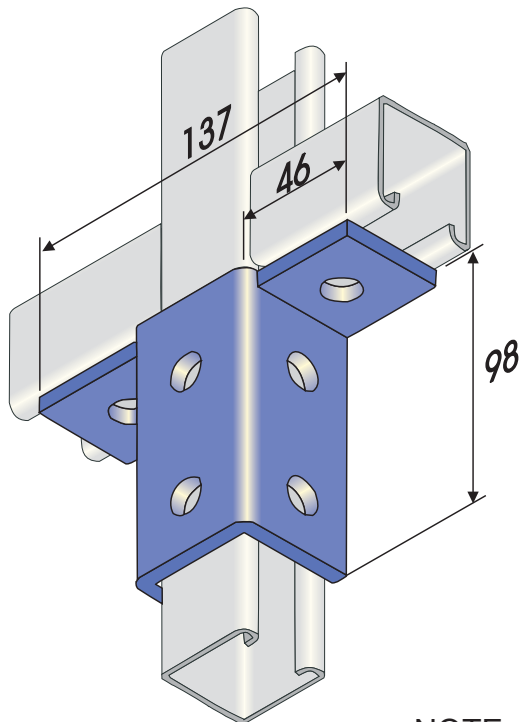

FM2223
FM2224
FM2228
FM2346

FM2223

FM2224

FM2228

FM2346

NOTE:
STD FINISH Z.P.
OTHER FINISHES AVAIL.
ALL HOLES 14mm
MATERIAL 40 x 6
(U.N.O)