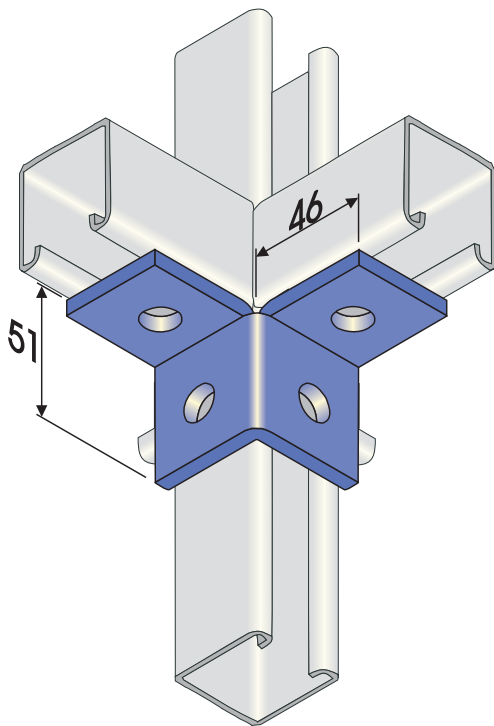

FM2223
FM2224
FM2228
FM2346

FM2223

FM2224

FM2228

FM2346

NOTE:
STD FINISH Z.P.
OTHER FINISHES AVAIL.
ALL HOLES 14mm
MATERIAL 40 x 6
(U.N.O)