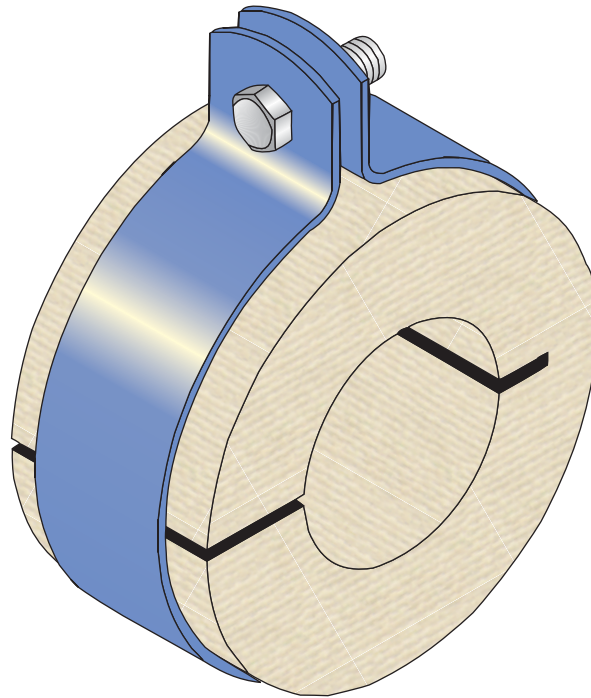

# BAND CLAMP AND TIMBER FERRULE FOR STEEL PIPE

# FM129

PART NO.	PIPE DIA.	INS.	FERRULE DIA.
FM129-015A	15nb	25	21 x 73
FM129-015B		38	21 x 102
FM129-015C		50	21 x 127
FM129-020A	20nb	25	27 x 76
FM129-020B		38	27 x 102
FM129-020C		50	27 x 127
FM129-025A	25nb	25	34 x 83
FM129-025B		38	34 x 115
FM129-025C		50	34 x 140
FM129-032A	32nb	25	43 x 89
FM129-032B		38	43 x 115
FM129-032C		50	43 x 140
FM129-040A	40nb	25	48 x 102
FM129-040B		38	48 x 127
FM129-040C		50	48 x 152
FM129-050A	50nb	25	60 x 115
FM129-050B		38	60 x 140
FM129-050C		50	60 x 165

PART NO.	PIPE DIA.	INS.	FERRULE DIA.
FM129-065A	65nb	25	73 x 127
FM129-065B		38	73 x 152
FM129-065C		50	73 x 178
FM129-080A	80nb	25	89 x 140
FM129-080B		38	89 x 165
FM129-080C		50	89 x 190
FM129-100A	100nb	25	115 x 165
FM129-100B		38	115 x 190
FM129-100C		50	115 x 220
FM129-125A	125nb	25	140 x 190
FM129-125B		38	140 x 220
FM129-125C		50	140 x 240
FM129-150A	150nb	25	168 x 220
FM129-150B		38	168 x 240
FM129-150C		50	168 x 268
FM129-200A	200nb	25	220 x 275
FM129-200B		38	220 x 300
FM129-200C		50	220 x 324

## BAND CLAMP AND TIMBER FERRULE FOR COPPER PIPE

PART NO.	PIPE DIA.	INS.	FERRULE DIA.
FM130-015D	15cu	25	13 x 65
FM130-015E		38	13 x 89
FM130-015F		50	13 x 115
FM130-020D	20cu	25	19 x 70
FM130-020E		38	19 x 102
FM130-020F		50	19 x 127
FM130-025D	25cu	25	25 x 76
FM130-025E		38	25 x 102
FM130-025F		50	25 x 127
FM130-032D	32cu	25	32 x 83
FM130-032E		38	32 x 115
FM130-032F		50	32 x 140
FM130-040D	40cu	25	38 x 89
FM130-040E		38	38 x 115
FM130-040F		50	38 x 140
FM130-050D	50cu	25	51 x 102
FM130-050E		38	51 x 127
FM130-050F		50	51 x 152