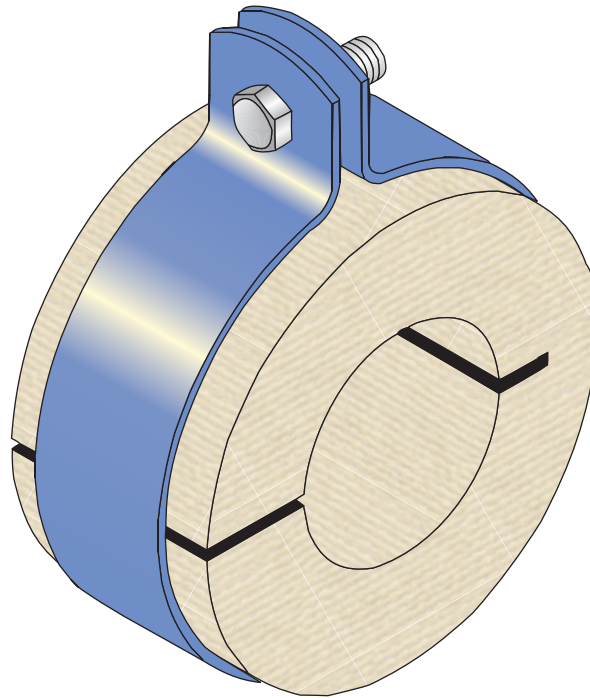

# BAND CLAMP AND TIMBER FERRULE FOR STEEL PIPE

# FM129

PART NO.	PIPE DIA.	INS.	FERRULE DIA.
FM129-015A	15nb	25	21 x 73
FM129-015B		38	21 x 102
FM129-015C		50	21 x 127
FM129-020A	20nb	25	27 x 76
FM129-020B		38	27 x 102
FM129-020C		50	27 x 127
FM129-025A	25nb	25	34 x 83
FM129-025B		38	34 x 115
FM129-025C		50	34 x 140
FM129-032A	32nb	25	43 x 89
FM129-032B		38	43 x 115
FM129-032C		50	43 x 140
FM129-040A	40nb	25	48 x 102
FM129-040B		38	48 x 127
FM129-040C		50	48 x 152
FM129-050A	50nb	25	60 x 115
FM129-050B		38	60 x 140
FM129-050C		50	60 x 165

PART NO.	PIPE DIA.	INS.	FERRULE DIA.
FM129-065A	65nb	25	73 x 127
FM129-065B		38	73 x 152
FM129-065C		50	73 x 178
FM129-080A	80nb	25	89 x 140
FM129-080B		38	89 x 165
FM129-080C		50	89 x 190
FM129-100A	100nb	25	115 x 165
FM129-100B		38	115 x 190
FM129-100C		50	115 x 220
FM129-125A	125nb	25	140 x 190
FM129-125B		38	140 x 220
FM129-125C		50	140 x 240
FM129-150A	150nb	25	168 x 220
FM129-150B		38	168 x 240
FM129-150C		50	168 x 268
FM129-200A	200nb	25	220 x 275
FM129-200B		38	220 x 300
FM129-200C		50	220 x 324

## BAND CLAMP AND TIMBER FERRULE FOR COPPER PIPE

PART NO.	PIPE DIA.	INS.	FERRULE DIA.
FM130-015D	15cu	25	13 x 65
FM130-015E		38	13 x 89
FM130-015F		50	13 x 115
FM130-020D	20cu	25	19 x 70
FM130-020E		38	19 x 102
FM130-020F		50	19 x 127
FM130-025D	25cu	25	25 x 76
FM130-025E		38	25 x 102
FM130-025F		50	25 x 127
FM130-032D	32cu	25	32 x 83
FM130-032E		38	32 x 115
FM130-032F		50	32 x 140
FM130-040D	40cu	25	38 x 89
FM130-040E		38	38 x 115
FM130-040F		50	38 x 140
FM130-050D	50cu	25	51 x 102
FM130-050E		38	51 x 127
FM130-050F		50	51 x 152