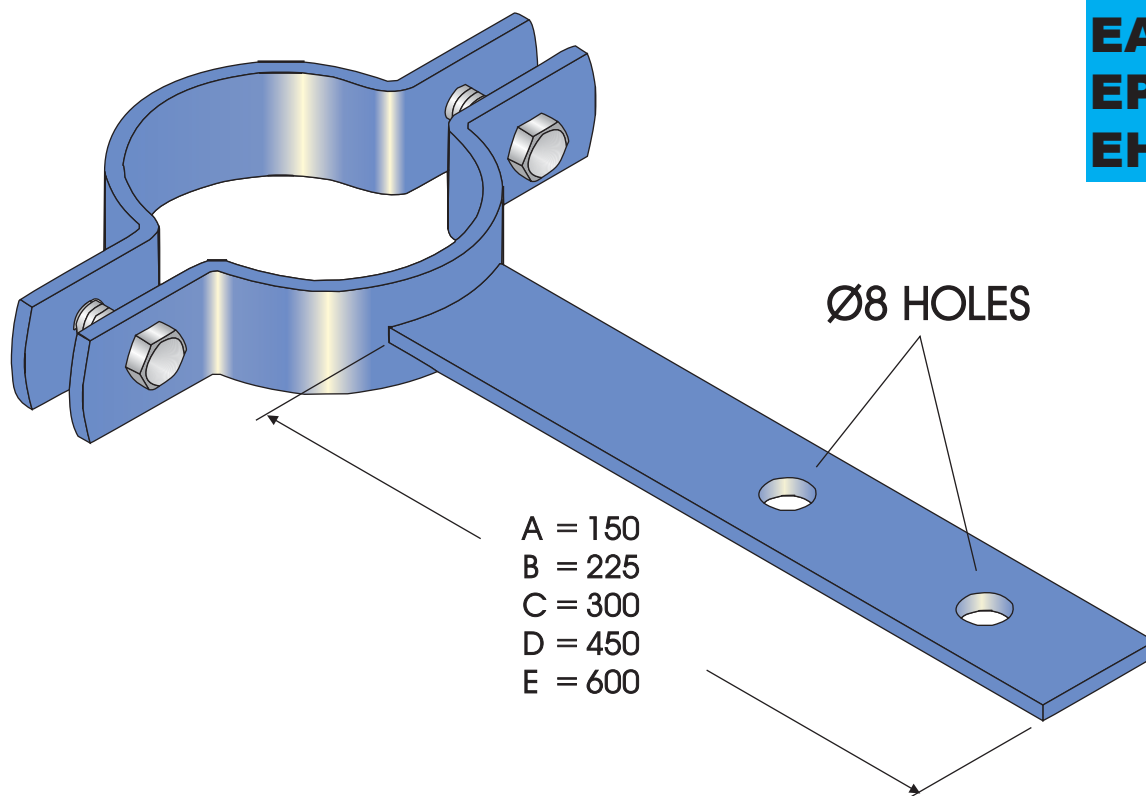

# 300 SERIES SHANK CLIP

**EC300**  
**ES300**  
**EA300**  
**EP300**  
**EH300**

**ORDER EXAMPLE: EC300-51B DENOTES 50cu + 225mm SHANK**

NOM. SIZE	PART NUMBERS				
	COPPER	STEEL	CAST IRON	P.V.C.	PRESS P.V.C.
15	EC300-015	ES300-021			EH300-021
20	EC300-020	ES300-027			EH300-027
25	EC300-025	ES300-034			EH300-034
32	EC300-032	ES300-043		EP300-038	EH300-043
40	EC300-038	ES300-048		EP300-043	EH300-048
50	EC300-051	ES300-060	EA300-060	EP300-060	EH300-060
65	EC300-064	ES300-076	EA300-076	EP300-076	EH300-076
80	EC300-076	ES300-089	EA300-089	EP300-083	EH300-089
100	EC300-102	ES300-115	EA300-115	EP300-115	EH300-115
125	EC300-127	ES300-140	EA300-140	EP300-140	EH300-140
150	EC300-152	ES300-165	EA300-165	EP300-165	EH300-165
FINISH:	POLY BROWN	ZINC PLATED	ZINC PLATED	POLY WHITE	POLY WHITE