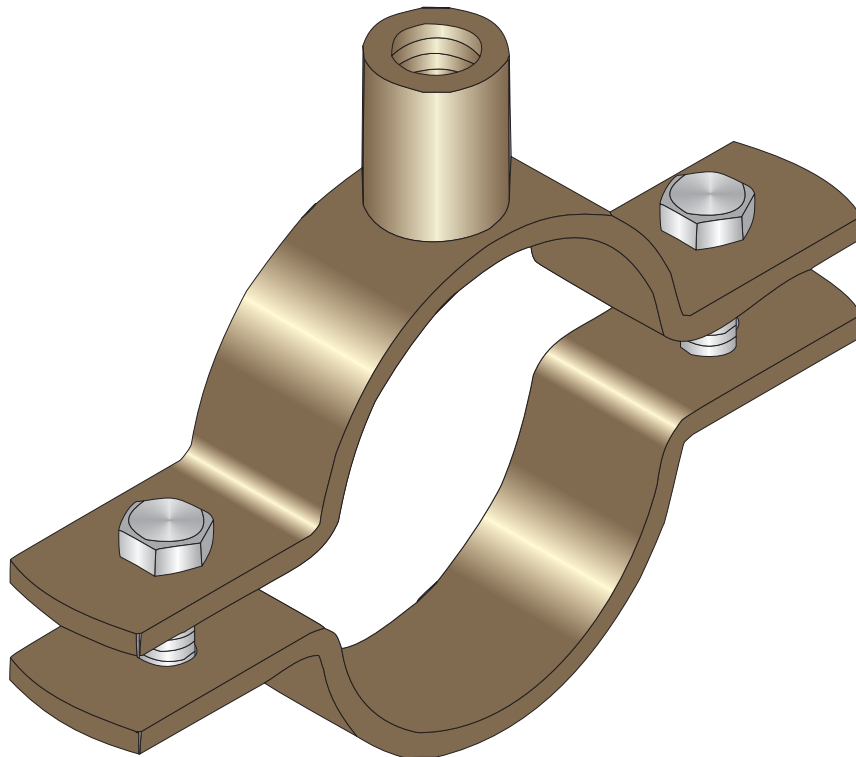

EC200
ES200
EA200
EP200
EH200

200 SERIES NUT CLIP

NOM. SIZE	PART NUMBERS				
	COPPER	STEEL	CAST IRON	P.V.C.	PRESS P.V.C.
15	EC200-015	ES200-021			EH200-021
20	EC200-020	ES200-027			EH200-027
25	EC200-025	ES200-034			EH200-034
32	EC200-032	ES200-043		EP200-038	EH200-043
40	EC200-038	ES200-048		EP200-043	EH200-048
50	EC200-051	ES200-060	EA200-060	EP200-060	EH200-060
65	EC200-064	ES200-076	EA200-076	EP200-076	EH200-076
80	EC200-076	ES200-089	EA200-089	EP200-083	EH200-089
100	EC200-102	ES200-115	EA200-115	EP200-115	EH200-115
125	EC200-127	ES200-140	EA200-140	EP200-140	EH200-140
150	EC200-152	ES200-165	EA200-165	EP200-165	EH200-165
FINISH:	POLY BROWN	ZINC PLATED	ZINC PLATED	POLY WHITE	POLY WHITE